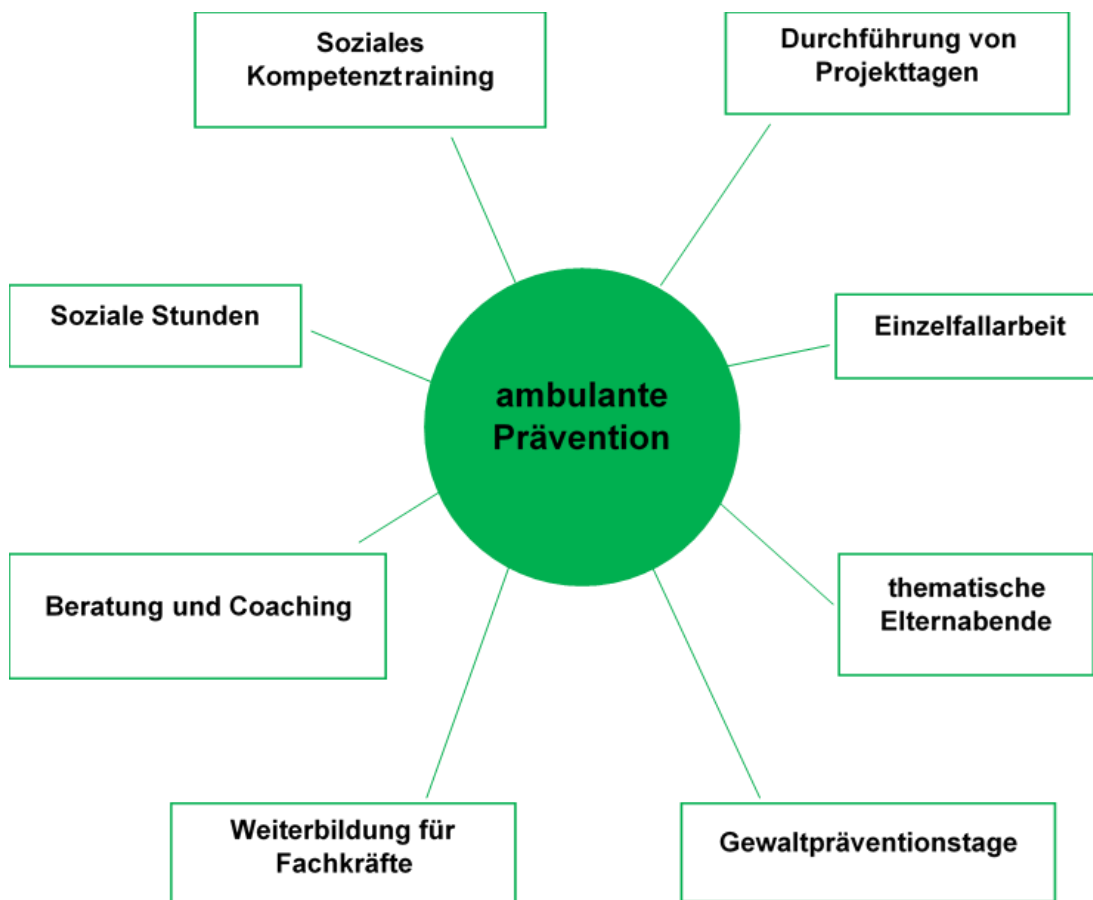

Ambulantes Präventionsangebot bei schulmeidendem Verhalten

Das ambulante Präventionsangebot richtet sich an Kinder und Jugendliche an Schulen der Hanse- und Universitätsstadt Rostock mit schulmeidendem Verhalten ab 1. Klasse, deren Erziehungsberechtigten sowie dem sozialen Umfeld.

Ziele:

- ✓ Manifestierung von schulmeidendem Verhalten entgegenwirken
- ✓ Mobilisieren von Unterstützungsressourcen unter Einbeziehung der Familie, Schule, Jugendhilfe und sozialräumlicher Angebote
- ✓ (Re-)Integration in Regelschule
- ✓ Unterstützung des Regelschulsystems, Beratung, Coaching der Lehrer

Unsere Angebote sind niedrigschwellig und basieren auf dem Prinzip der Freiwilligkeit. Dabei arbeiten wir immer eng mit den entsprechenden Schulen zusammen und passen unsere Methoden den jeweiligen Bedarfen an. Im Rahmen von Netzwerkarbeit werden zudem verschiedene Institutionen und Angebote im Sozialraum in die Arbeit einbezogen, um schulmeidendem Verhalten entgegen zu wirken.

Angebote: